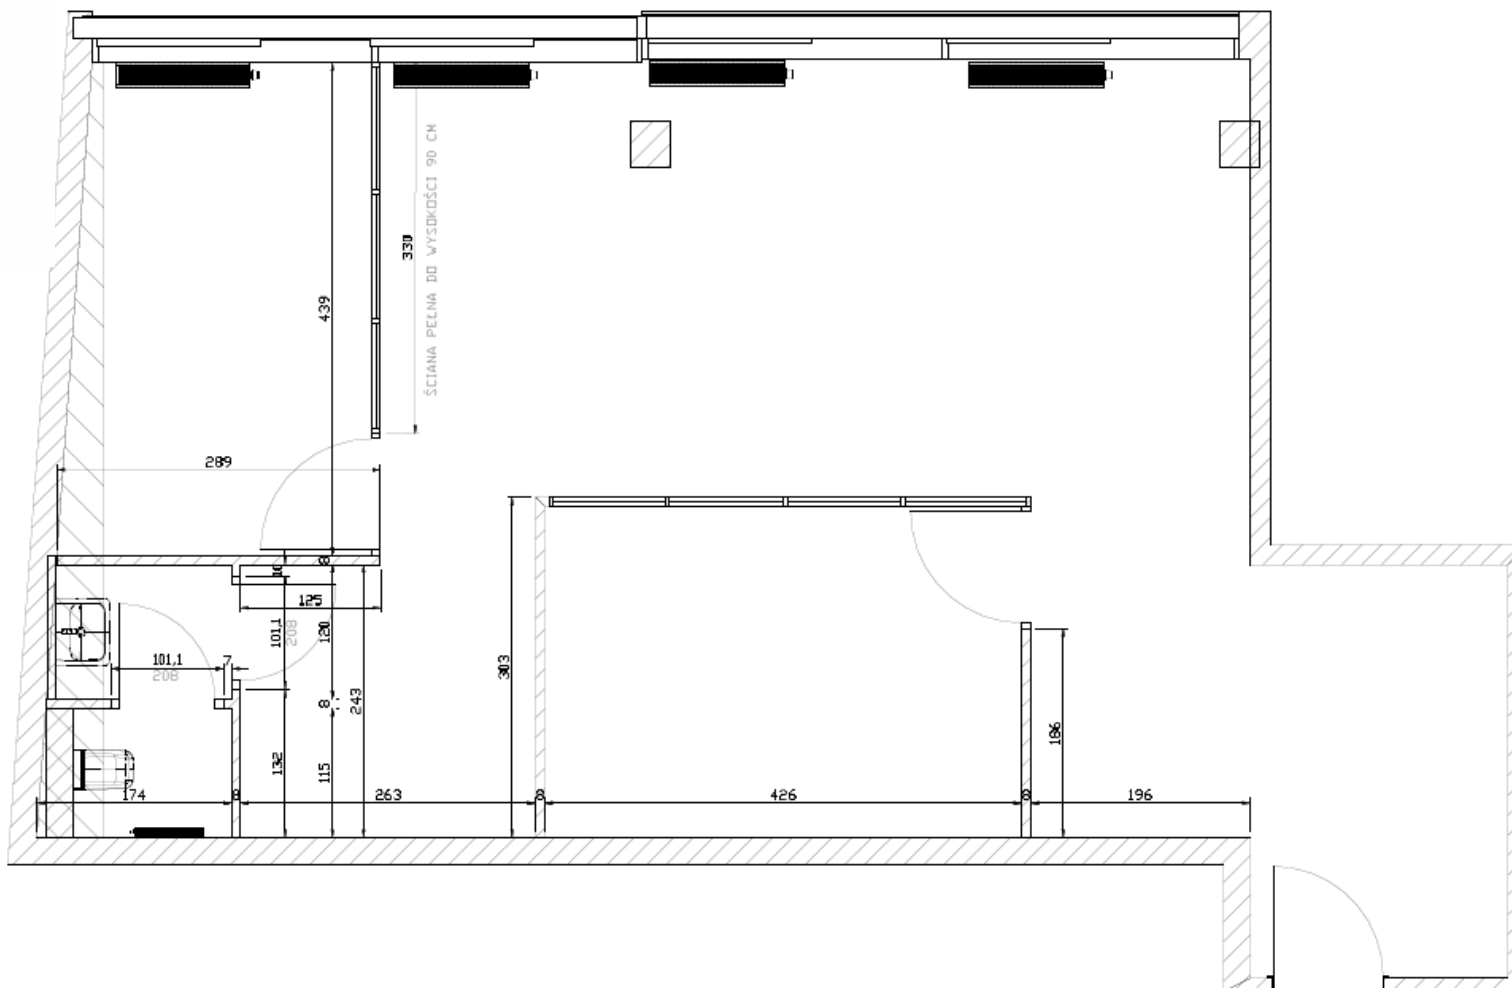

QUADRO
OFFICE

Lokal biurowy

Powierzchnia 81,50 m²

Aranżacja lokalu pokazowego

Lokal biurowy

Powierzchnia 81,50 m²

Lokal biurowy

Powierzchnia 81,50 m²

Lokal biurowy

Powierzchnia 81,50 m²

Lokal biurowy

Powierzchnia 81,50 m²

Lokal biurowy

Powierzchnia 81,50 m²

Lokal biurowy

Powierzchnia 81,50 m²

Lokal biurowy

Powierzchnia 81,50 m²

Lokal biurowy

Powierzchnia 81,50 m²