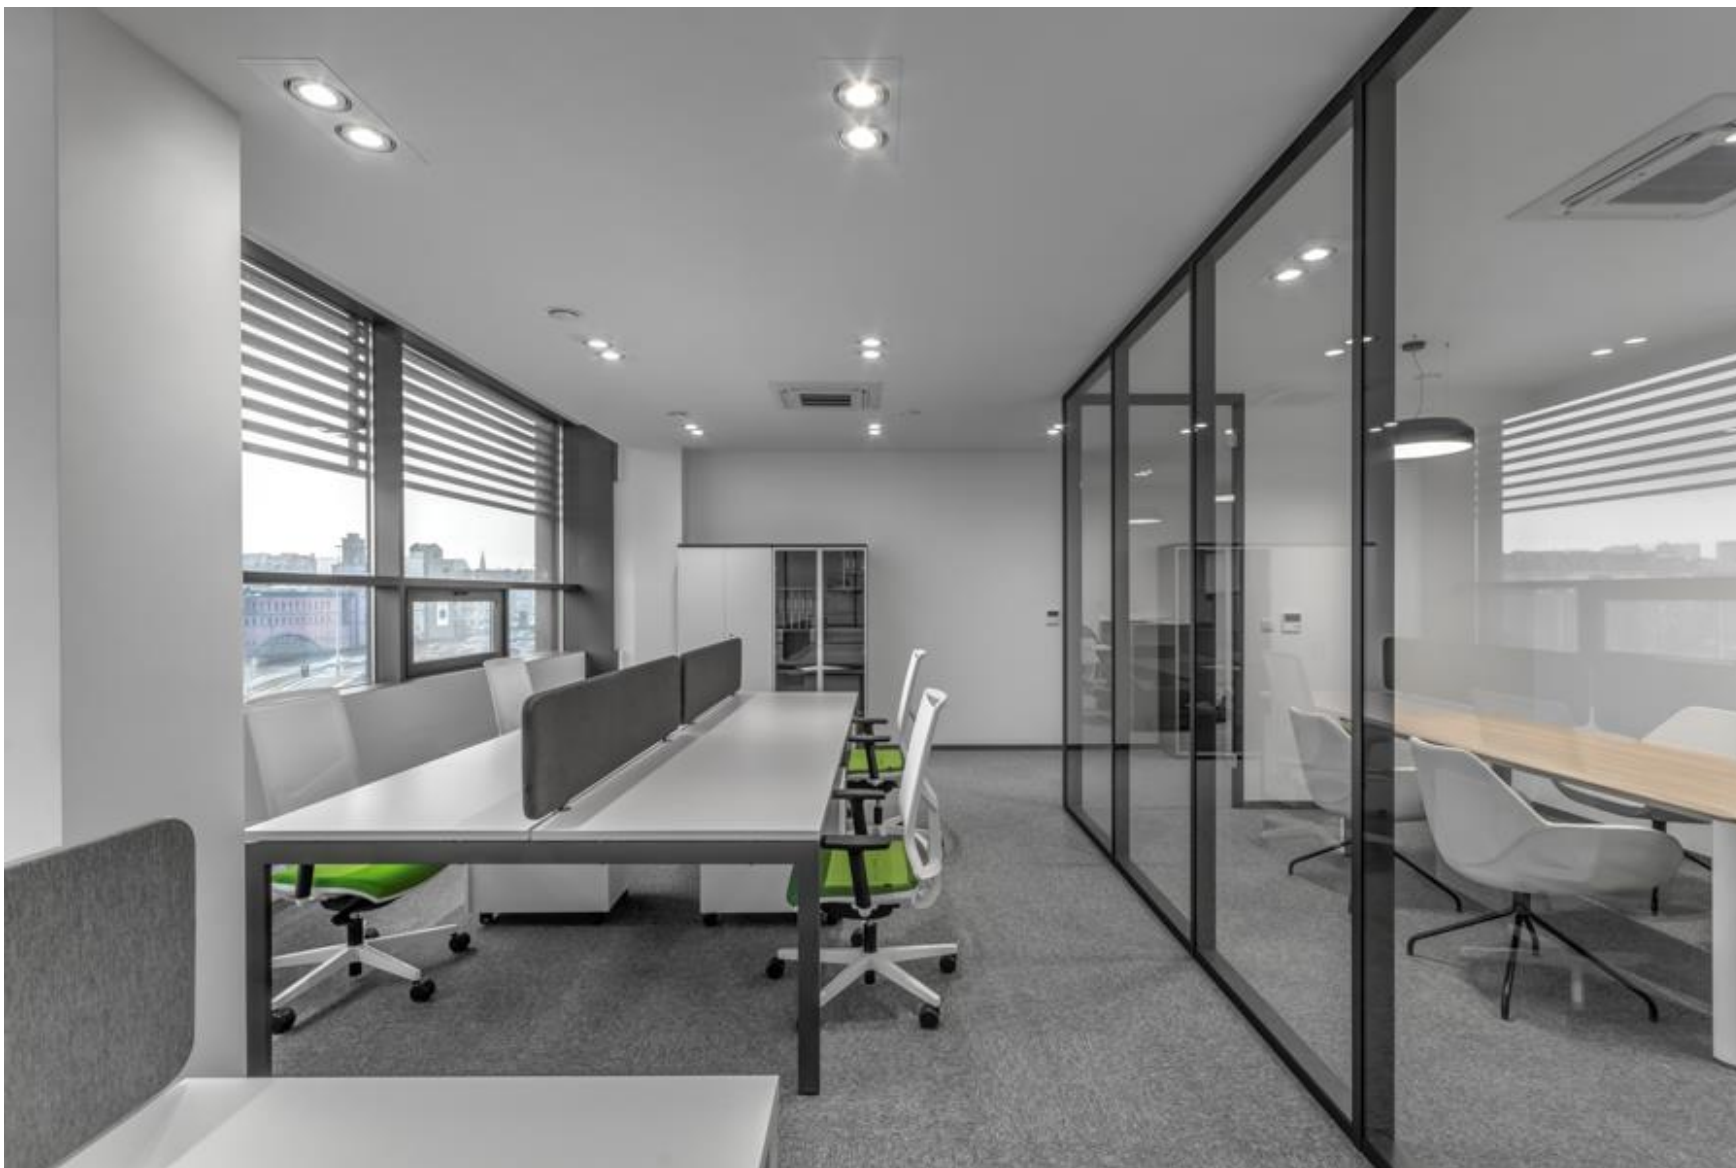

Lokal biurowy

Powierzchnia 81,50 m²